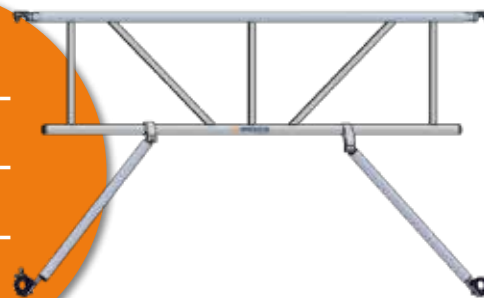

## Wienese VLP voorloopleuning

**voor**  
190 €155,-  
art.nr. 223091  
250 €170,-  
art.nr. 223081  
305 €185,-  
art.nr. 223101  
**per stuk**

voor  
€2.575,-

art.nr. SA0967

8  
meter  
werkhoogte

Meerprijs  
licht gewicht  
vloeren  
€ 300,-